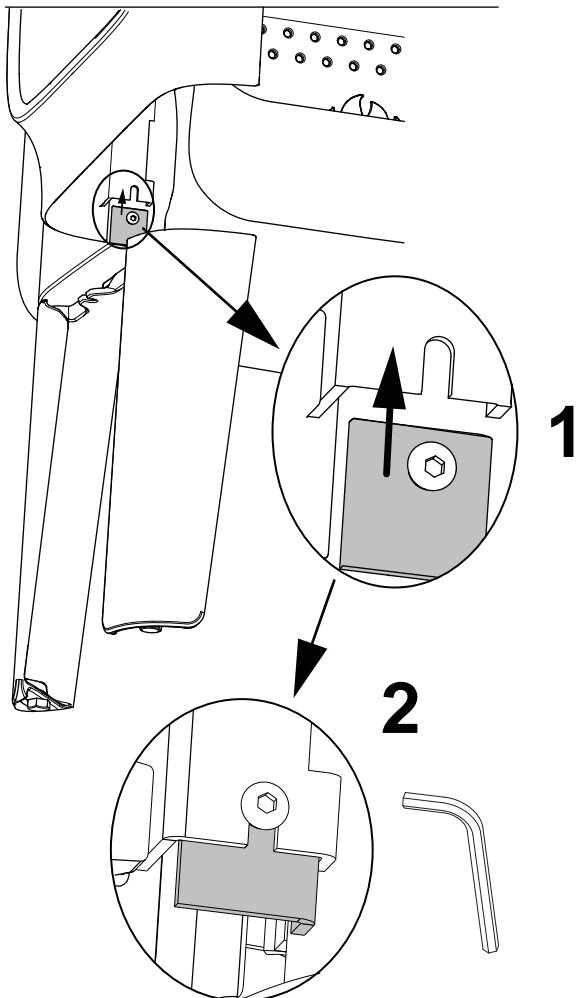

Selbstschließender Türmechanismus für Jøtul F 305

DE - Montageanleitung

2

Art. no. 51048254

Jøtul F 305 mit Beinen

Abb. 1

Abb. 2

Abb. 3