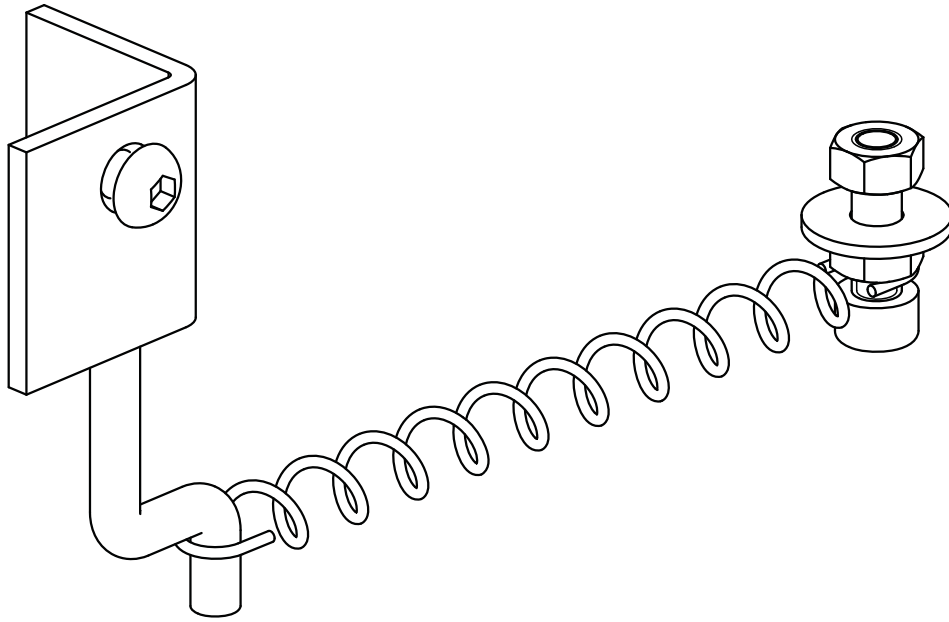

Selbstschließender Türmechanismus für Jøtul F 305

DE - Montageanleitung

2

Art. no. 51048254

Jøtul F 305 mit Beinen

Abb. 1

Abb. 2

Abb. 3

Jøtul F 305 mit Sockel

Abb. 1

Abb. 2

Abb. 3

Cat.no 10048634-P00

Jøtul AS, October: 2014

Jøtul arbeider kontinuerlig for om mulig å forbedre sine produkter, og vi forbeholder oss retten til å endre spesifikasjoner, farger og utstyr uten nærmere kunngjøring.