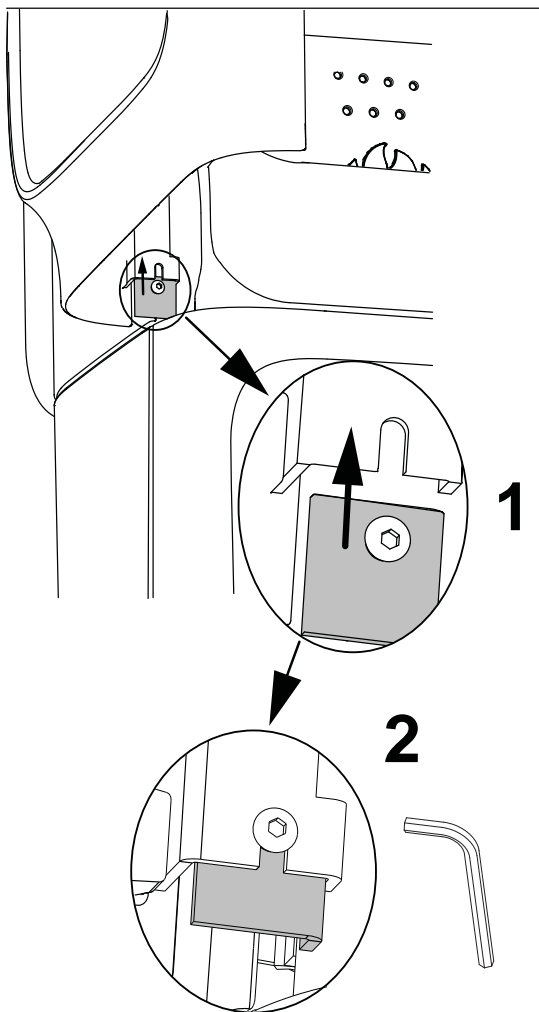

Jøtul F 305 mit Sockel

Abb. 1

Abb. 2