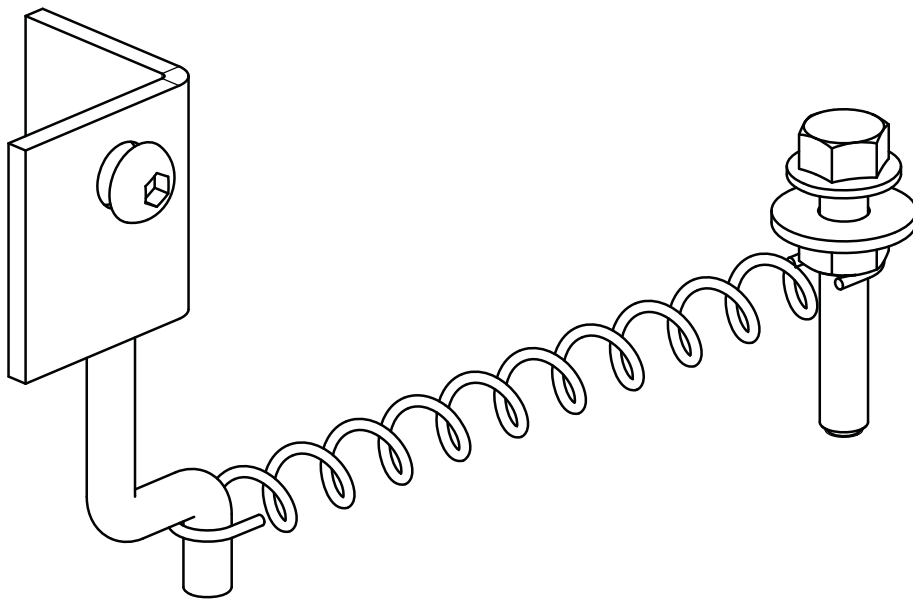

Selbstschließender Türmechanismus für Jøtul F 305

DE - Montageanleitung

2

Art. no. 51048254

Jøtul F 305 mit Beinen

Abb. 1

Abb. 2

Abb. 3

Jøtul F 305 mit Sockel

Abb. 1

Abb. 2

Abb. 3

Cat.no 10048634-P00

Jøtul AS, October: 2014

Jøtul arbeider kontinuerlig for om mulig å forbedre sine produkter, og vi forbeholder oss retten til å endre spesifikasjoner, farger og utstyr uten nærmere kunngjøring.