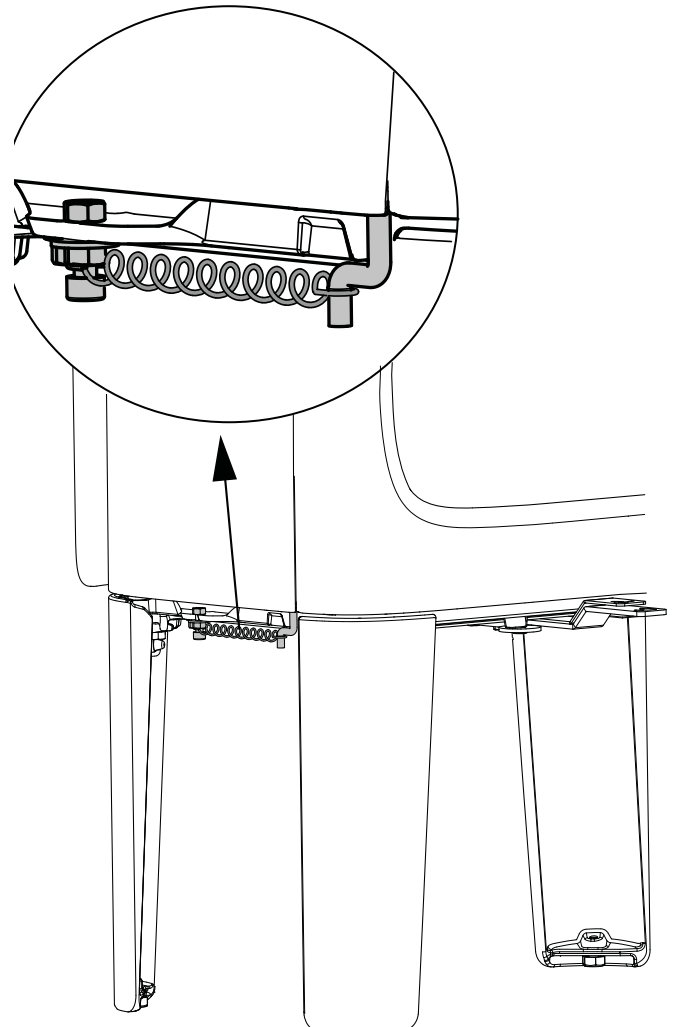

Selbstschließender Türmechanismus für Jøtul F 305

DE - Montageanleitung

2

Art. no. 51048254

Jøtul F 305 mit Beinen

Abb. 1

Abb. 2

Abb. 3

Jøtul F 305 mit Sockel

Abb. 1

Abb. 2

Abb. 3

Cat.no 10048634-P00

Jøtul AS, October: 2014

Jøtul arbeider kontinuerlig for om mulig å forbedre sine produkter, og vi forbeholder oss retten til å endre spesifikasjoner, farger og utstyr uten nærmere kunngjøring.