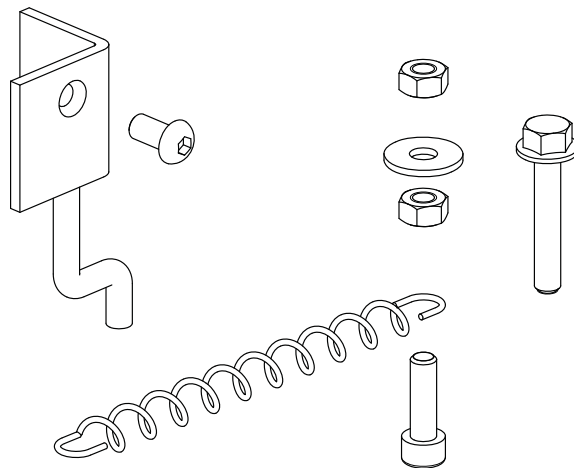

Selbstschließender Türmechanismus für Jøtul F 305

DE - Montageanleitung

2

Art. no. 51048254

Jøtul F 305 mit Beinen

Abb. 1

Abb. 2

Abb. 3

Jøtul F 305 mit Sockel

Abb. 1

Abb. 2

Abb. 3

Cat.no 10048634-P00

Jøtul AS, October: 2014

Jøtul arbeider kontinuerlig for om mulig å forbedre sine produkter, og vi forbeholder oss retten til å endre spesifikasjoner, farger og utstyr uten nærmere kunngjøring.