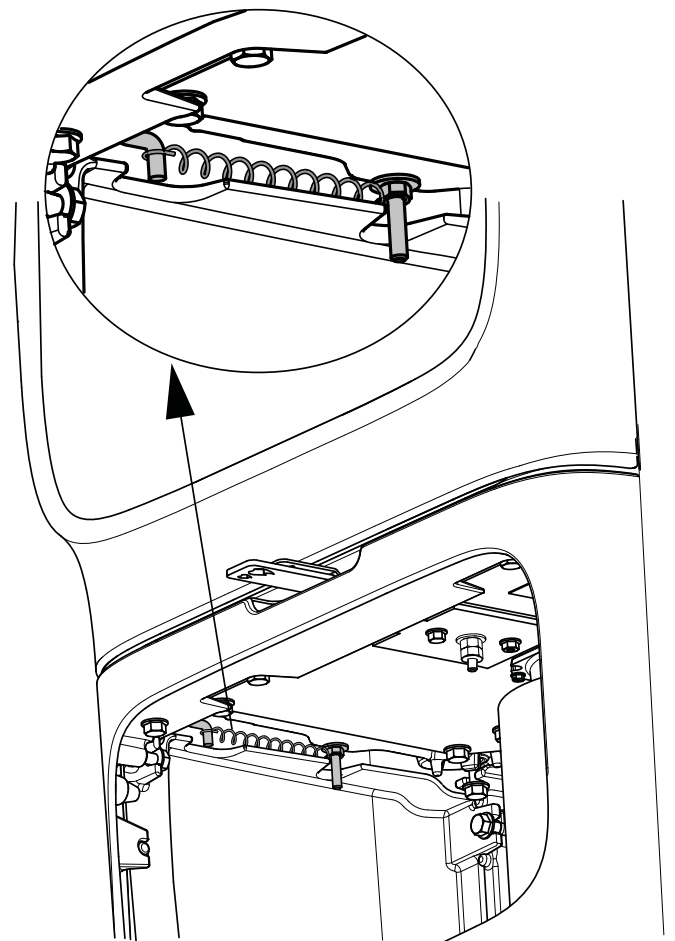

Jøtul F 305 mit Sockel

Abb. 1

Abb. 3