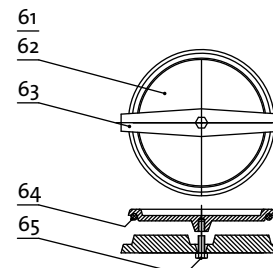

Fra mars 2003

Nytt håndtak

Se deliste 4-3966

Deliste/partlist Jøtul F 220

Jøtul AS  
Fredrikstad, Norway

Draw. no:1-1615-Po2

Date  
Oct. 2010