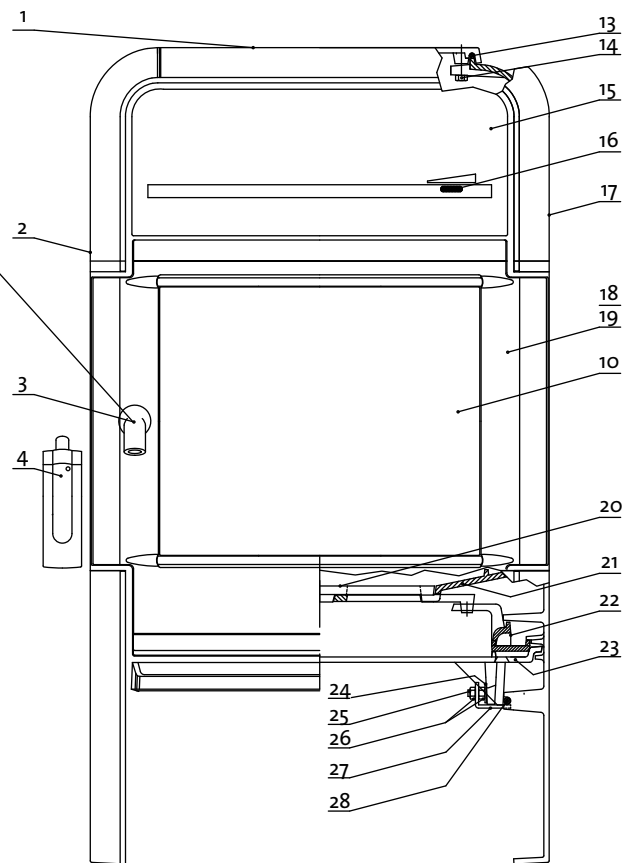

Fra mars 2003

Nytt håndtak

Se deliste 4-3966

Deliste/partlist Jøtul F 220

Jøtul AS  
Fredrikstad, Norway

Draw. no:1-1615-Po2

Date  
Oct. 2010