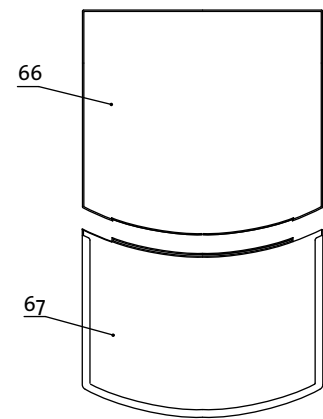

Fra mars 2003

Nytt håndtak

Se deliste 4-3966

Deliste/partlist Jøtul F 220

Jøtul AS  
Fredrikstad, Norway

Draw. no:1-1615-Po2

Date  
Oct. 2010