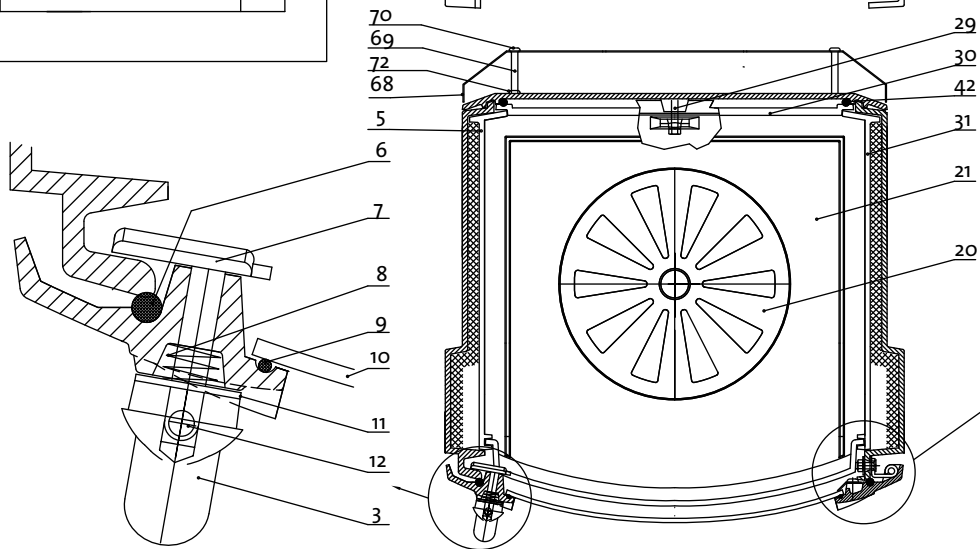

Fra mars 2003

Nytt håndtak

Se deliste 4-3966

Deliste/partlist Jøtul F 220

Jøtul AS  
Fredrikstad, Norway

Draw. no:1-1615-Po2

Date  
Oct. 2010