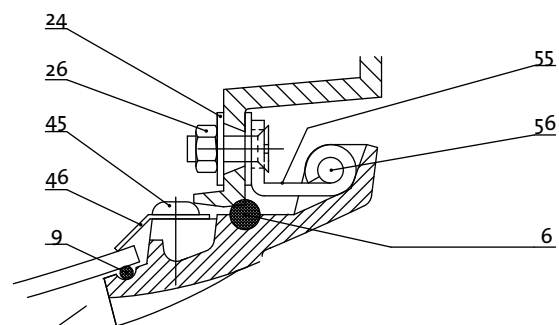

Fra mars 2003

Nytt håndtak

Se deliste 4-3966

Deliste/partlist Jøtul F 220

Jøtul AS  
Fredrikstad, Norway

Draw. no:1-1615-Po2

Date  
Oct. 2010