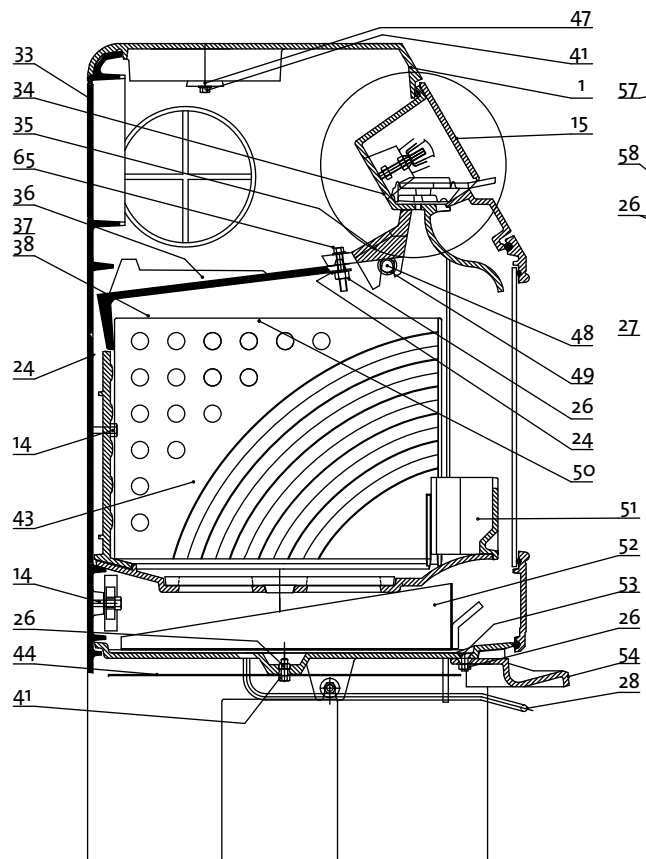

Fra mars 2003

Nytt håndtak

Se deliste 4-3966

Deliste/partlist Jøtul F 220

Jøtul AS  
Fredrikstad, Norway

Draw. no:1-1615-Po2

Date  
Oct. 2010