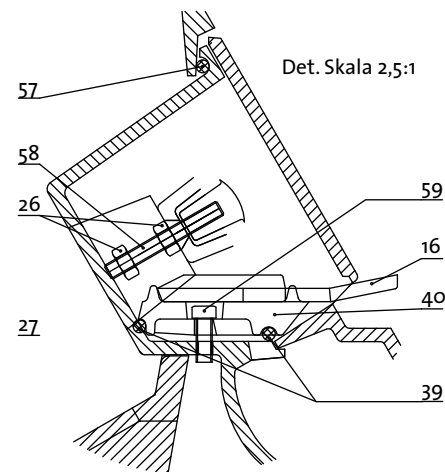

Fra mars 2003

Nytt håndtak

Se deliste 4-3966

Deliste/partlist Jøtul F 220

Jøtul AS  
Fredrikstad, Norway

Draw. no:1-1615-Po2

Date  
Oct. 2010