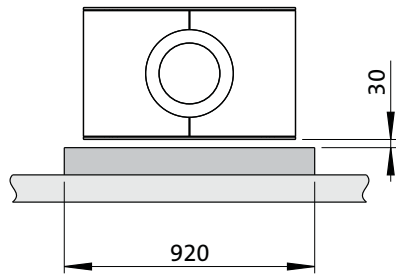

Fig. 1a

Jøtul Cube 200 / 400 / 500 / 530

Produkt: Jøtul Cube 200 / Jøtul Cube 400 / Jøtul Cube 500 / Jøtul Cube 530

Min. avstand til brennbar vegg.

Brennbar vegg

Insert	A	B
Jøtul I 200 FL	247	450
Jøtul I 400 FL	223	433
Jøtul I 500 FL	247	450
Jøtul I 530 FL	245	449

* Halvisolert skorstein / skjernet røykrør helt ned mot produktet.

900112-P00

Fig. 1b

Jøtul Cube 200 / 400 / 500 / 530

Utenpåliggende

Brennbar vegg
Ikke brennbar vegg

Innfelt

900112-P00