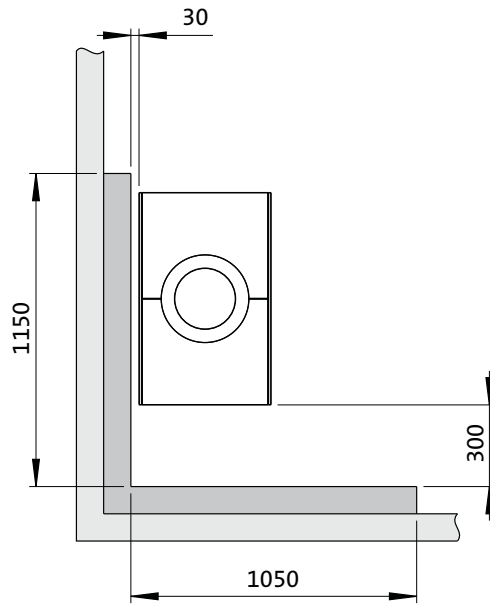

Fig. 1a

Jøtul Cube 200 / 400 / 500 / 530

Produkt: Jøtul Cube 200 / Jøtul Cube 400 / Jøtul Cube 500 / Jøtul Cube 530

Min. avstand til brennbar vegg.

Brennbar vegg

Insert	A	B
Jøtul I 200 FL	247	450
Jøtul I 400 FL	223	433
Jøtul I 500 FL	247	450
Jøtul I 530 FL	245	449

* Halvisolert skorstein / skjernet røykrør helt ned mot produktet.

900112-P00

Fig. 1b

Jøtul Cube 200 / 400 / 500 / 530

Utenpåliggende

Brennbar vegg
Ikke brennbar vegg

Innfelt

900112-P00