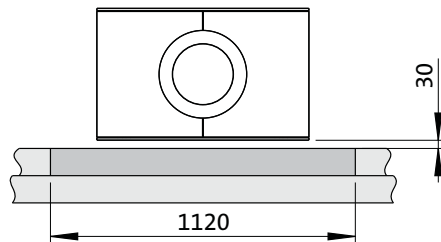

Fig. 1a

Jøtul Cube 200 / 400 / 500 / 530

Produkt: Jøtul Cube 200 / Jøtul Cube 400 / Jøtul Cube 500 / Jøtul Cube 530

Min. avstand til brennbar vegg.

Brennbar vegg

Insert	A	B
Jøtul I 200 FL	247	450
Jøtul I 400 FL	223	433
Jøtul I 500 FL	247	450
Jøtul I 530 FL	245	449

* Halvisolert skorstein / skjernet røykrør helt ned mot produktet.

900112-P00

Fig. 1b

Jøtul Cube 200 / 400 / 500 / 530

Utenpåliggende

Brennbar vegg
Ikke brennbar vegg

Innfelt

900112-P00