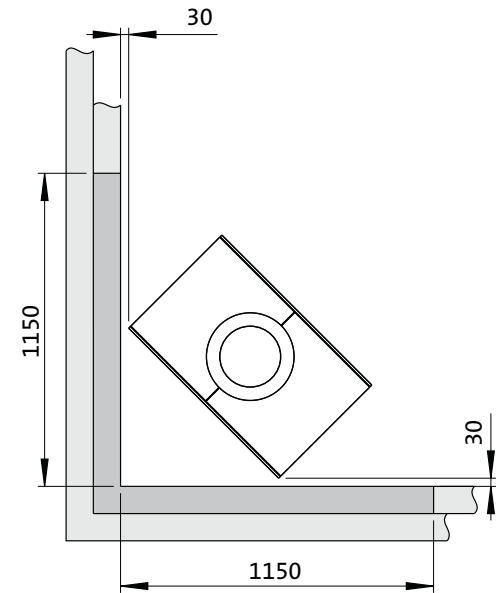

Fig. 1a

Jøtul Cube 200 / 400 / 500 / 530

Produkt: Jøtul Cube 200 / Jøtul Cube 400 / Jøtul Cube 500 / Jøtul Cube 530

Min. avstand til brennbar vegg.

Brennbar vegg

Insert	A	B
Jøtul I 200 FL	247	450
Jøtul I 400 FL	223	433
Jøtul I 500 FL	247	450
Jøtul I 530 FL	245	449

* Halvisolert skorstein / skjernet røykrør helt ned mot produktet.

900112-P00

Fig. 1b

Jøtul Cube 200 / 400 / 500 / 530

Utenpåliggende

Brennbar vegg
Ikke brennbar vegg

Innfelt

900112-P00