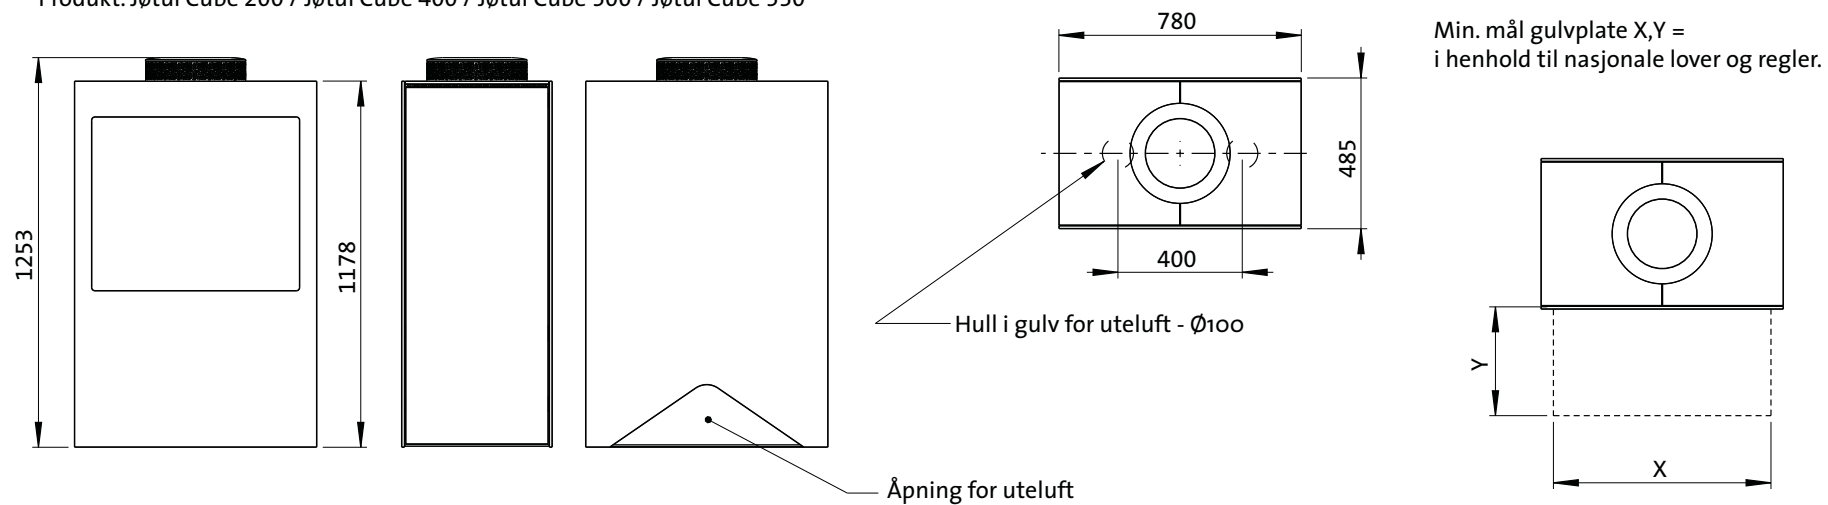

Fig. 1a

Jøtul Cube 200 / 400 / 500 / 530

Produkt: Jøtul Cube 200 / Jøtul Cube 400 / Jøtul Cube 500 / Jøtul Cube 530

Min. avstand til brennbar vegg.

Brennbar vegg

Insert	A	B
Jøtul I 200 FL	247	450
Jøtul I 400 FL	223	433
Jøtul I 500 FL	247	450
Jøtul I 530 FL	245	449

* Halvisolert skorstein / skjernet røykrør helt ned mot produktet.

900112-P00

Fig. 1b

Jøtul Cube 200 / 400 / 500 / 530

Utenpåliggende

Brennbar vegg
Ikke brennbar vegg

Innfelt

900112-P00