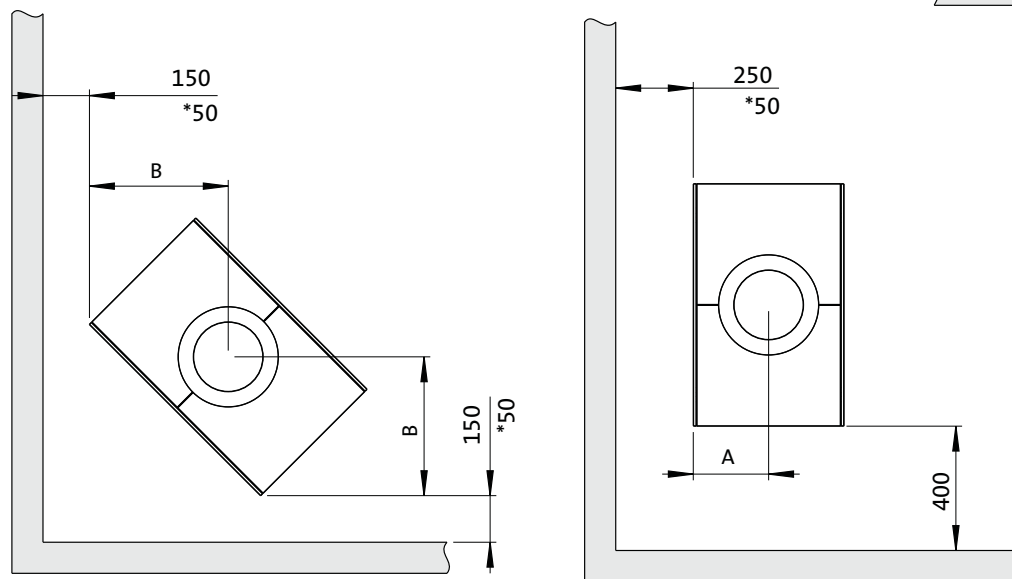

Fig. 1a

Jøtul Cube 200 / 400 / 500 / 530

Produkt: Jøtul Cube 200 / Jøtul Cube 400 / Jøtul Cube 500 / Jøtul Cube 530

Min. avstand til brennbar vegg.

Brennbar vegg

Insert	A	B
Jøtul I 200 FL	247	450
Jøtul I 400 FL	223	433
Jøtul I 500 FL	247	450
Jøtul I 530 FL	245	449

* Halvisolert skorstein / skjernet røykrør helt ned mot produktet.

900112-P00

Fig. 1b

Jøtul Cube 200 / 400 / 500 / 530

Utenpåliggende

Brennbar vegg
Ikke brennbar vegg

Innfelt

900112-P00