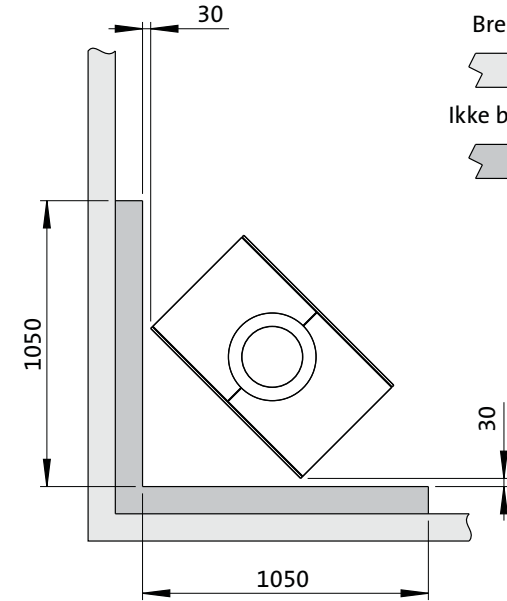

Fig. 1a

Jøtul Cube 200 / 400 / 500 / 530

Produkt: Jøtul Cube 200 / Jøtul Cube 400 / Jøtul Cube 500 / Jøtul Cube 530

Min. avstand til brennbar vegg.

Brennbar vegg

Insert	A	B
Jøtul I 200 FL	247	450
Jøtul I 400 FL	223	433
Jøtul I 500 FL	247	450
Jøtul I 530 FL	245	449

* Halvisolert skorstein / skjernet røykrør helt ned mot produktet.

900112-P00

Fig. 1b

Jøtul Cube 200 / 400 / 500 / 530

Utenpåliggende

Brennbar vegg
Ikke brennbar vegg

Innfelt

900112-P00