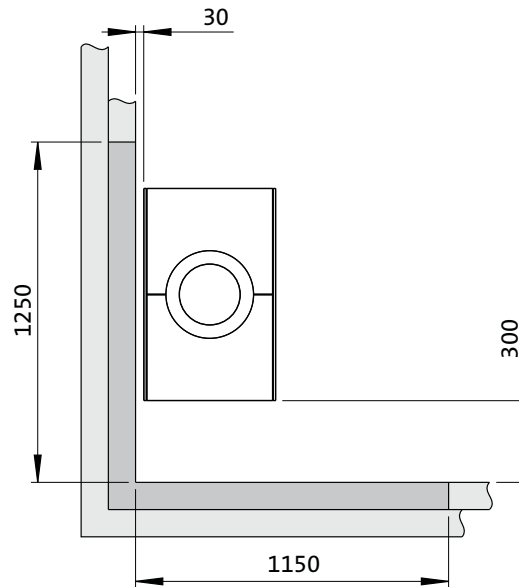

Fig. 1a

Jøtul Cube 200 / 400 / 500 / 530

Produkt: Jøtul Cube 200 / Jøtul Cube 400 / Jøtul Cube 500 / Jøtul Cube 530

Min. avstand til brennbar vegg.

Brennbar vegg

Insert	A	B
Jøtul I 200 FL	247	450
Jøtul I 400 FL	223	433
Jøtul I 500 FL	247	450
Jøtul I 530 FL	245	449

* Halvisolert skorstein / skjernet røykrør helt ned mot produktet.

900112-P00

Fig. 1b

Jøtul Cube 200 / 400 / 500 / 530

Utenpåliggende

Brennbar vegg
Ikke brennbar vegg

Innfelt

900112-P00